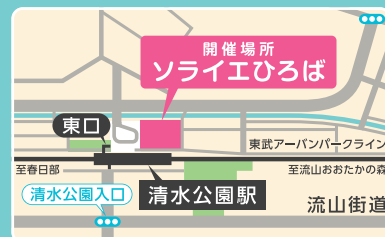

ヒツジ

ファラベラ

ウサギ

開催
場所

清水公園駅東口駅前
「ソライエひろば」にて

開催
時間

13:00▶16:00

参加無料!

気軽に遊びにきてね!

交代で動物の休憩がございます。
※荒天の場合は中止になります。※当日の状況により、動物
が変更になる場合があります。※写真はすべてイメージです。

ソライエ清水公園アーバンパークタウン with